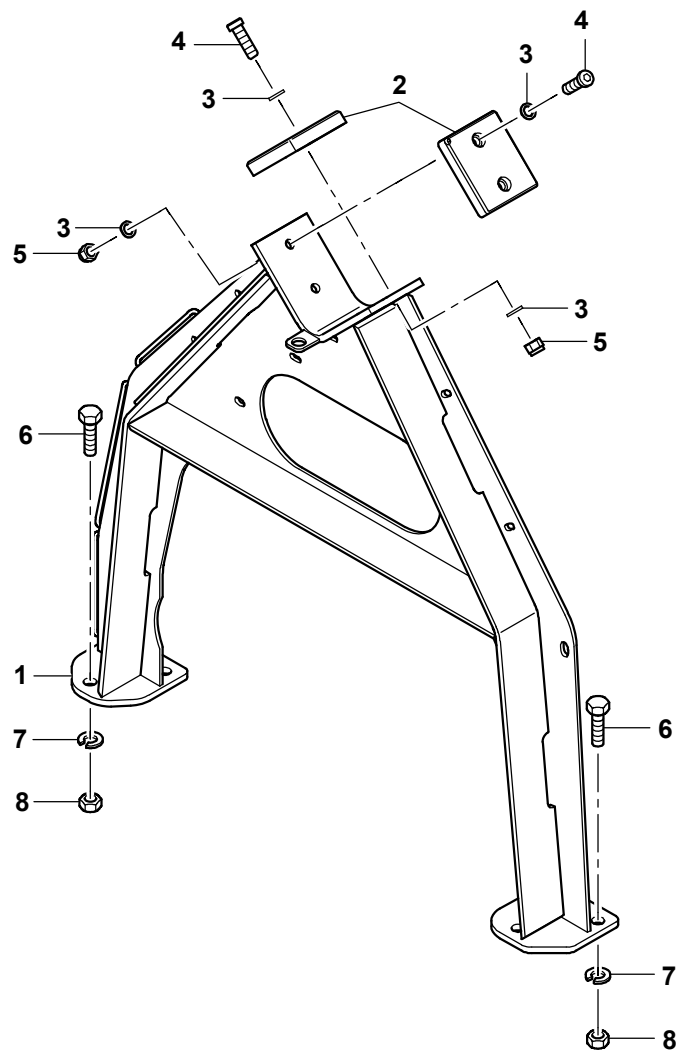

GROVEAUSLEGERSTÜTZE ZSB.
BRACKET OF JIB, ASSEMBLYBILDTADEL
PICTORIAL DISPLAY**GMK3060**

02.18

4180143-ETL B

1/1

4180143-B-BL01-0218-0000